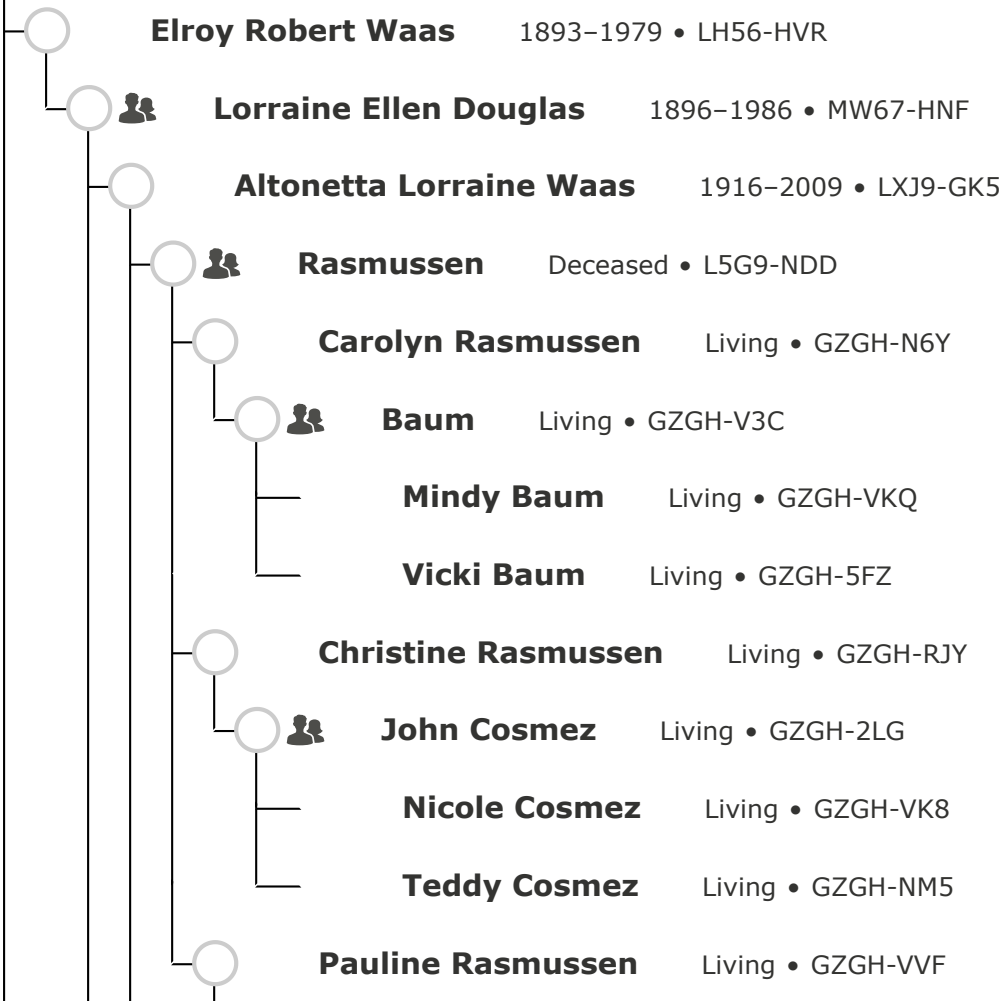

**Samantha Bean** Living • GZGZ-6NK

**Edward William Waas** 1889–1969 • LH56-WLG

 **Lula May Waas** 1891–1959 • LH56-HN7

 **Carl Joseph Studebaker Sr** 1889–1948 • L7LG-1FB

**Kenneth Studebaker** 1914–1915 • KHN4-8W7

**Studebaker** 1915–1915 • L7LP-MK1

 **Calvin Eli Studebaker** 1918–2000 • 9FRM-57S

 **Emily Ernestine Reynolds** 1921–1993 • L8DJ-WXT

**David Lee Studebaker** 1946–1995 • K4X9-2GV

-  **Beth** Living • GZGH-LR4
  - Amber Waas** Living • GZGH-5J3
  - Jessica Waas** Living • GZGH-Y46
  - Nathan Waas** Living • GZGH-K2R
- Diane Waas** Living • GZGH-2P6
  -  **Rick Bewsher** Living • GZGH-NNT
    - Bethany Bewsher** Living • GZGH-24C

**Benaiah Stephen Frank Waas** 1894–1992 • L4QD-MWJ

 **Gladys Viola Edwards** 1901–1993 • 9VW1-5T3

**Orlin Waas** 1925–2020 • LX4B-CMK

 **Virginia** Living • GZGH-DN6

**Darrel Waas** Living • GZGH-X22

 **Nancy** Living • GZGH-VZF

**Andrew Waas** Living • GZGH-F49

**David Waas** Living • GZGH-N7G

**Gregory Waas** Living • GZGH-VZQ

 **Susan** Living • GZGH-DM1

**Kenneth Waas** Living • GZGH-Z8C

**Stephen Waas** Living • GZGH-DJW

 **Linda** Living • GZGH-VZL