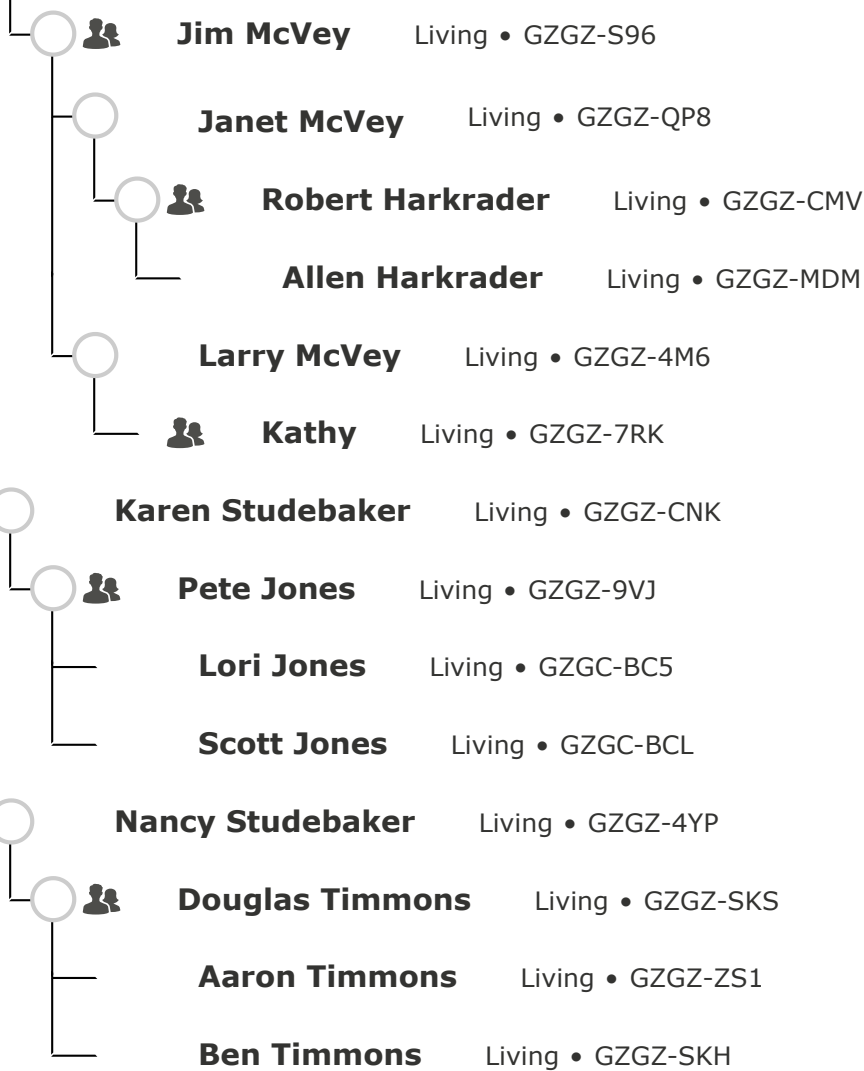

**Samantha Bean** Living • GZGZ-6NK

**Edward William Waas** 1889–1969 • LH56-WLG

 **Lula May Waas** 1891–1959 • LH56-HN7

 **Carl Joseph Studebaker Sr** 1889–1948 • L7LG-1FB

**Kenneth Studebaker** 1914–1915 • KHN4-8W7

**Studebaker** 1915–1915 • L7LP-MK1

 **Calvin Eli Studebaker** 1918–2000 • 9FRM-57S

 **Emily Ernestine Reynolds** 1921–1993 • L8DJ-WXT

**David Lee Studebaker** 1946–1995 • K4X9-2GV

-  **Beth** Living • GZGH-LR4
  - Amber Waas** Living • GZGH-5J3
  - Jessica Waas** Living • GZGH-Y46
  - Nathan Waas** Living • GZGH-K2R
- Diane Waas** Living • GZGH-2P6
  -  **Rick Bewsher** Living • GZGH-NNT
    - Bethany Bewsher** Living • GZGH-24C

**Benaiah Stephen Frank Waas** 1894–1992 • L4QD-MWJ

 **Gladys Viola Edwards** 1901–1993 • 9VW1-5T3

**Orlin Waas** 1925–2020 • LX4B-CMK

 **Virginia** Living • GZGH-DN6

**Darrel Waas** Living • GZGH-X22

 **Nancy** Living • GZGH-VZF

**Andrew Waas** Living • GZGH-F49

**David Waas** Living • GZGH-N7G

**Gregory Waas** Living • GZGH-VZQ

 **Susan** Living • GZGH-DM1

**Kenneth Waas** Living • GZGH-Z8C

**Stephen Waas** Living • GZGH-DJW

 **Linda** Living • GZGH-VZL